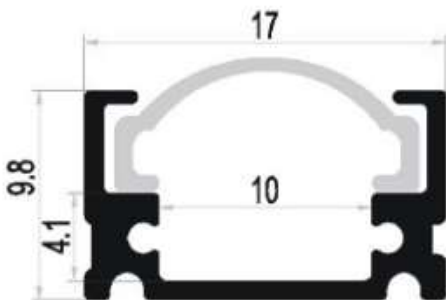

PERFIL SUPERFICIE 451000

Características:

- Perfil aluminio AL6063-T5.
- 17x9mm.
- Para tira LED flexible.
- Anodizado/pintado.
- IP20.
- Iluminación comercial, interiores, decorativo.

ESQUEMA DE DIMENSIONES

INFORMACIÓN TÉCNICA

REFERENCIA PRODUCTO

Código	Descripción
451000	Perfil color aluminio.

ACCESORIOS

Código	Descripción
451100	Difusor curvo opal.
451200	Difusor transparente
451300	Difusor mate
451400	Tapa final sin agujero
451500	Tapa final con agujero
451600	Clip metálico