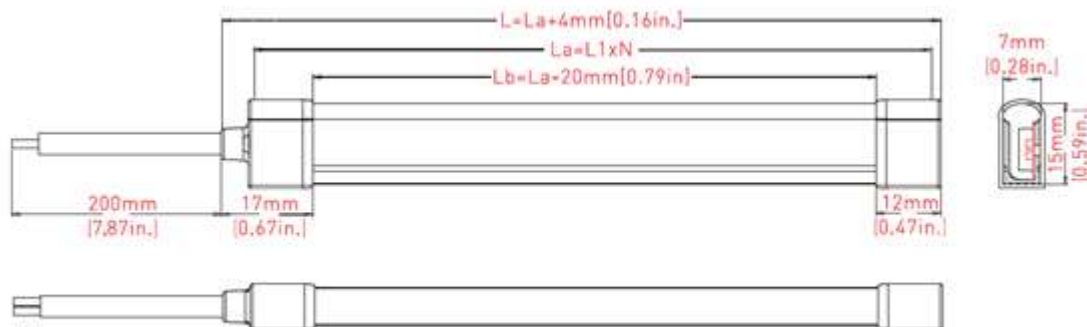

TIRA COLOR FLOW 9W 24V

- Leds 2835
- Ángulo haz: 120°
- IP67
- Dimensiones 7x15mm
- 50.000 h de vida útil en interiores y 36.000 h en exteriores
- Regulación PWM

DIMENSIONES:

INFORMACIÓN TÉCNICA

REFERENCIA PRODUCTO

Código	Descripción	IP
711543	TIRA LED COLOR FLOW 24V 9 W VIOLETA 10MM 4000K	IP67

OTROS DATOS

Tipo LED	2835
Dimensiones	7x15mm
Voltaje	24V
Leds/m	120 leds/m
Potencia	9W
Temperatura Color	4000K
Luminosidad	30 lm/M
Corte leds	libre
Color Cubierta	Morado
Long.Rollo	5 M/rollo
IP	IP67
Tª Trabajo	-20 a 45°C