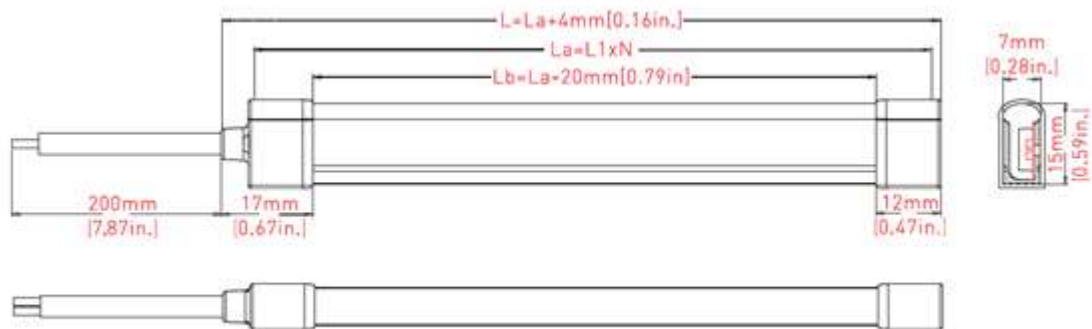

TIRA COLOR FLOW 9W 24V

- Leds 2835
- Ángulo haz: 120°
- IP67
- Dimensiones 7x15mm
- 50.000 h de vida útil en interiores y 36.000 h en exteriores
- Regulación PWM

DIMENSIONES:

INFORMACIÓN TÉCNICA

REFERENCIA PRODUCTO

Código	Descripción	IP
711451	TIRA LED COLOR FLOW 24V 9 W 2700K, 10MM	IP67

OTROS DATOS

Tipo LED	2835
Dimensiones	7x15mm
Voltaje	24V
Leds/m	120 leds/m
Potencia	9W
Temperatura Color	2700K
Luminosidad	260 lm/M
Corte leds	libre
Color Cubierta	Blanco
Long.Rollo	5 M/rollo
IP	IP67
Tª Trabajo	-20 a 45°C